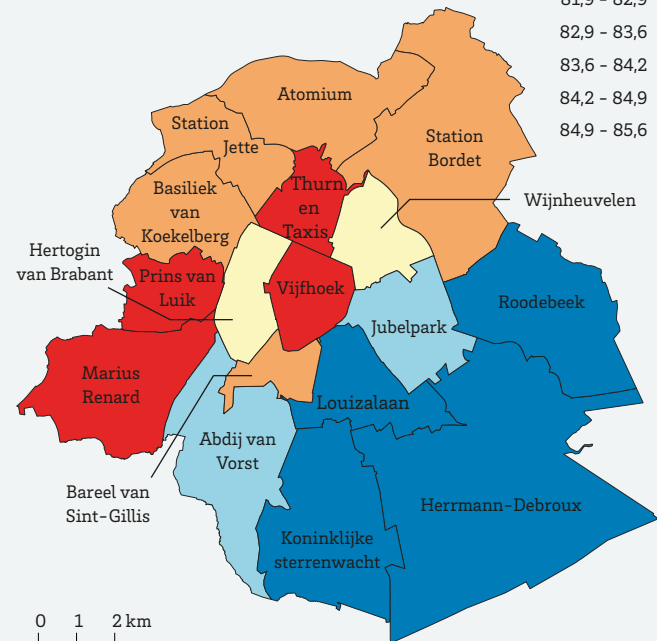

VROUWEN

MANNEN

Bron: Statbel (RR), berekeningen BISA

Noot: In Kaart 2 (vrouwen) en Kaart 3 (mannen) zijn de klassen verschillend.