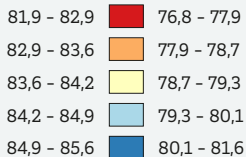

VROUWEN

MANNEN

Bron: Statbel (RR), berekeningen BISA

Noot: In Kaart 2 (vrouwen) en Kaart 3 (mannen) zijn de klassen verschillend.